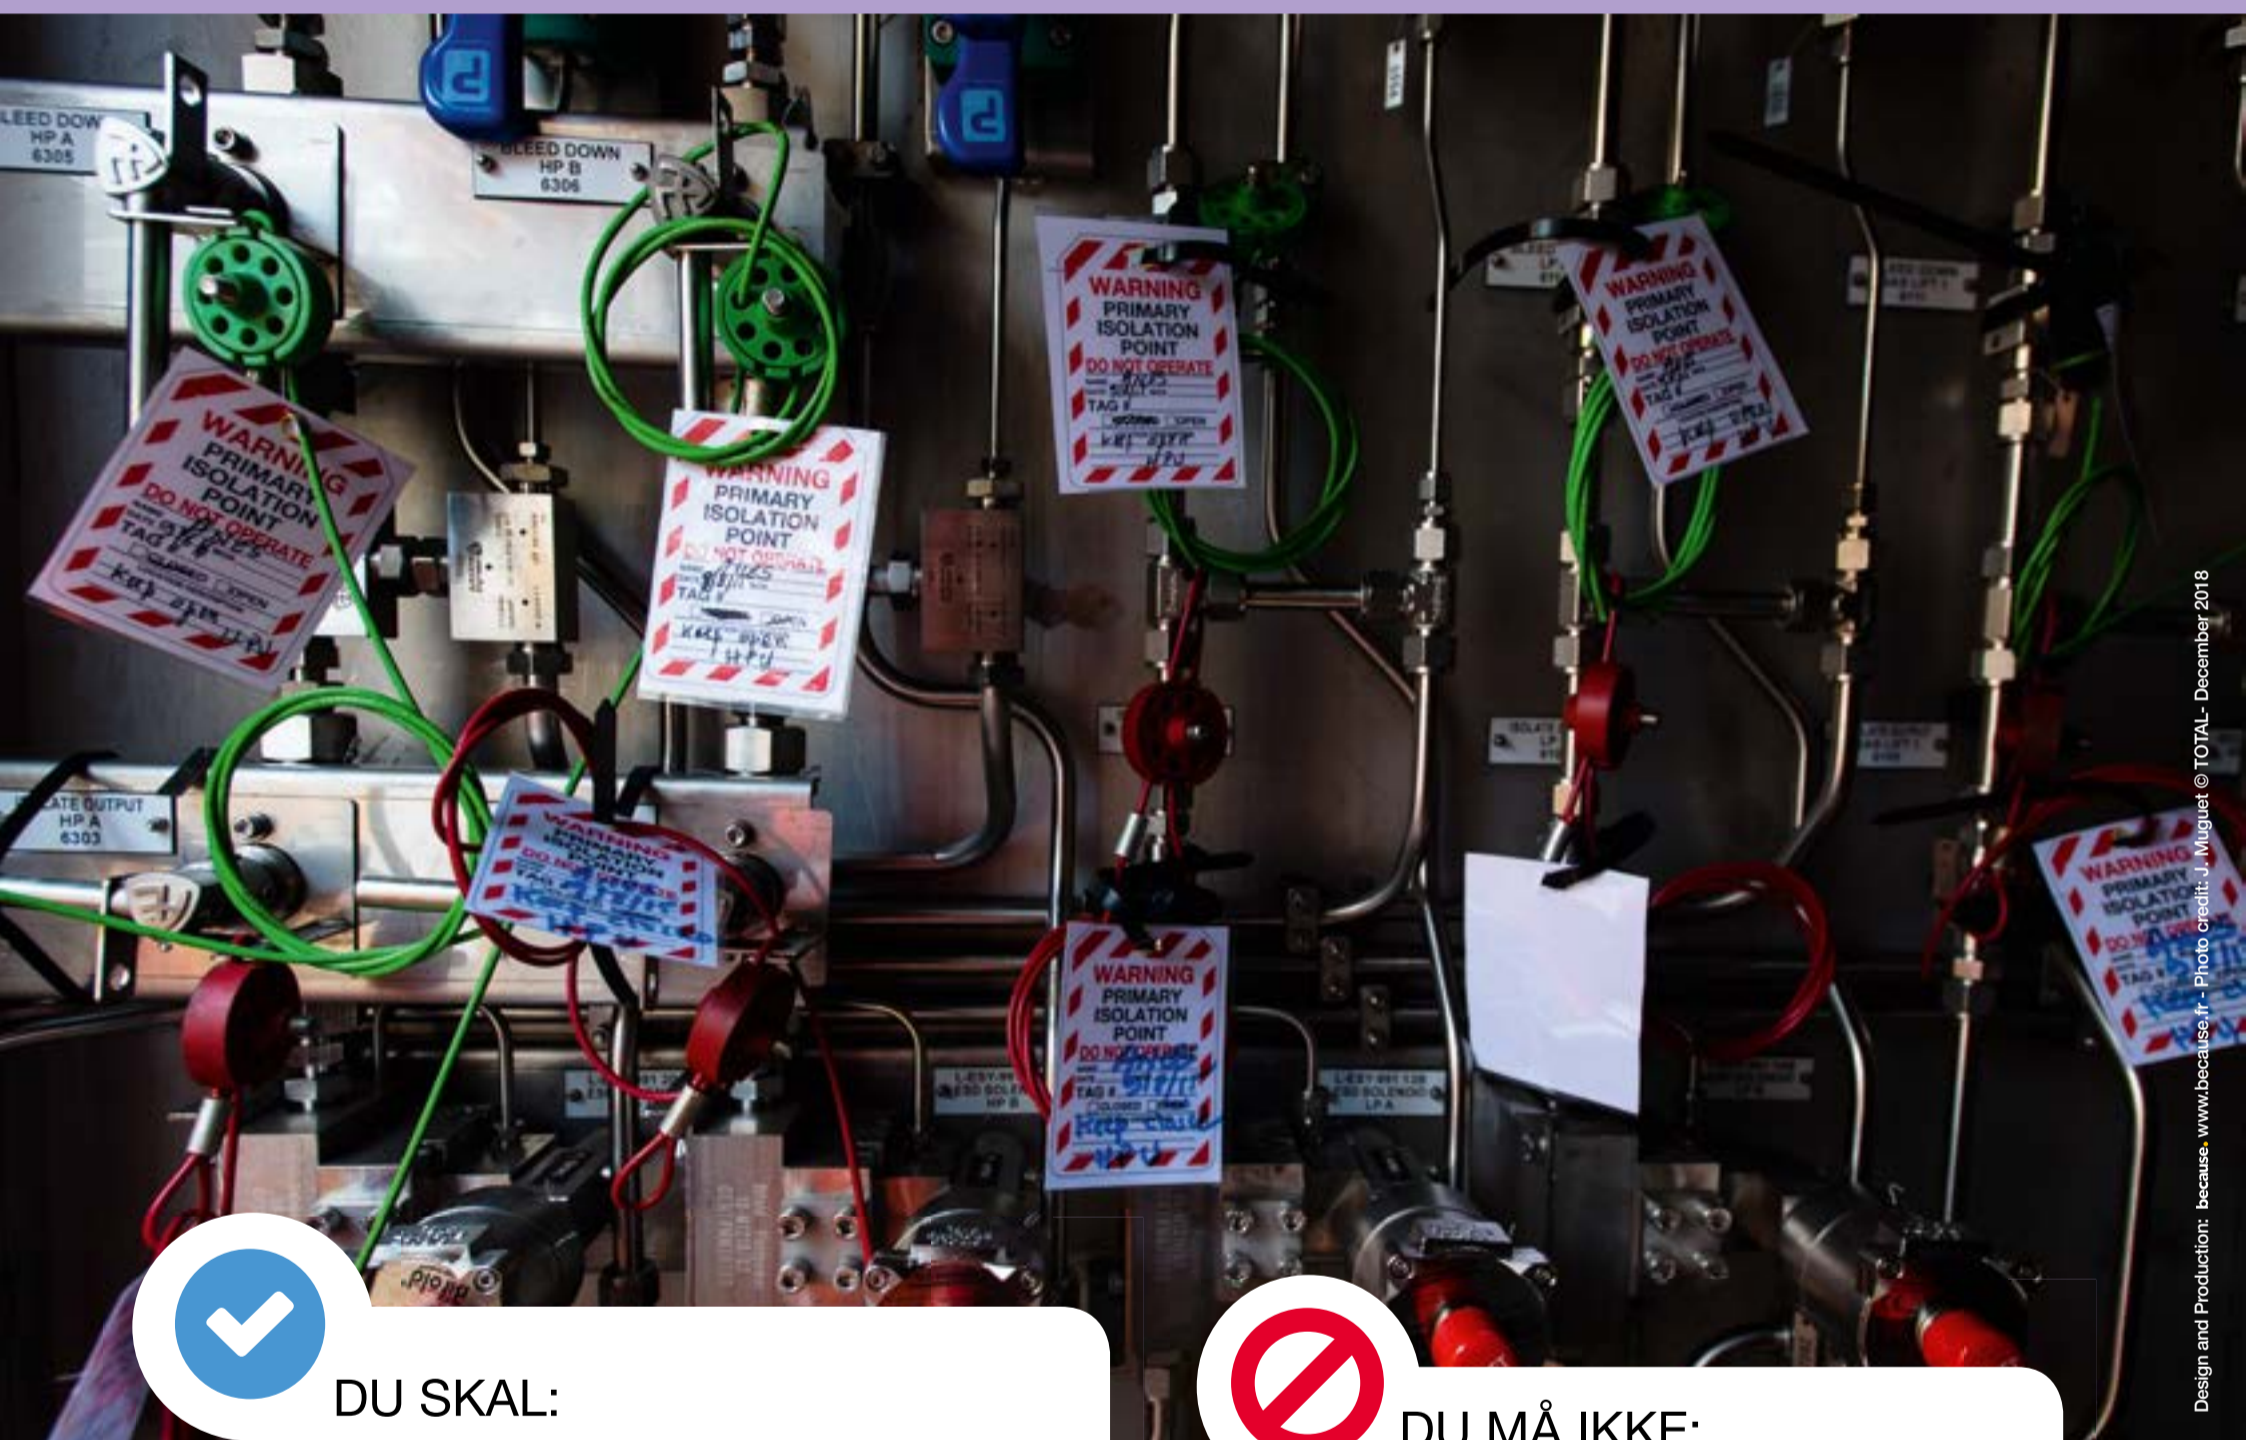

# 7 ELEKTRISKE SYSTEMER

Jeg forpligter mig til nøje at overholde De Gyldne Regler

## DU SKAL:

- Følge isolationsplanen og de overvågningsinstrukser, som følger med arbejdstilladelsen
- Tjekke alle isolationer, låse og tags, før arbejdet påbegyndes, og fjerne dem igen før genopstart

## DU MÅ IKKE:

- Påbegynde et job, før du har tjekket, at alle energikilder og væsker er blevet fraisoleret (undtagen ved særlig tilladelse)