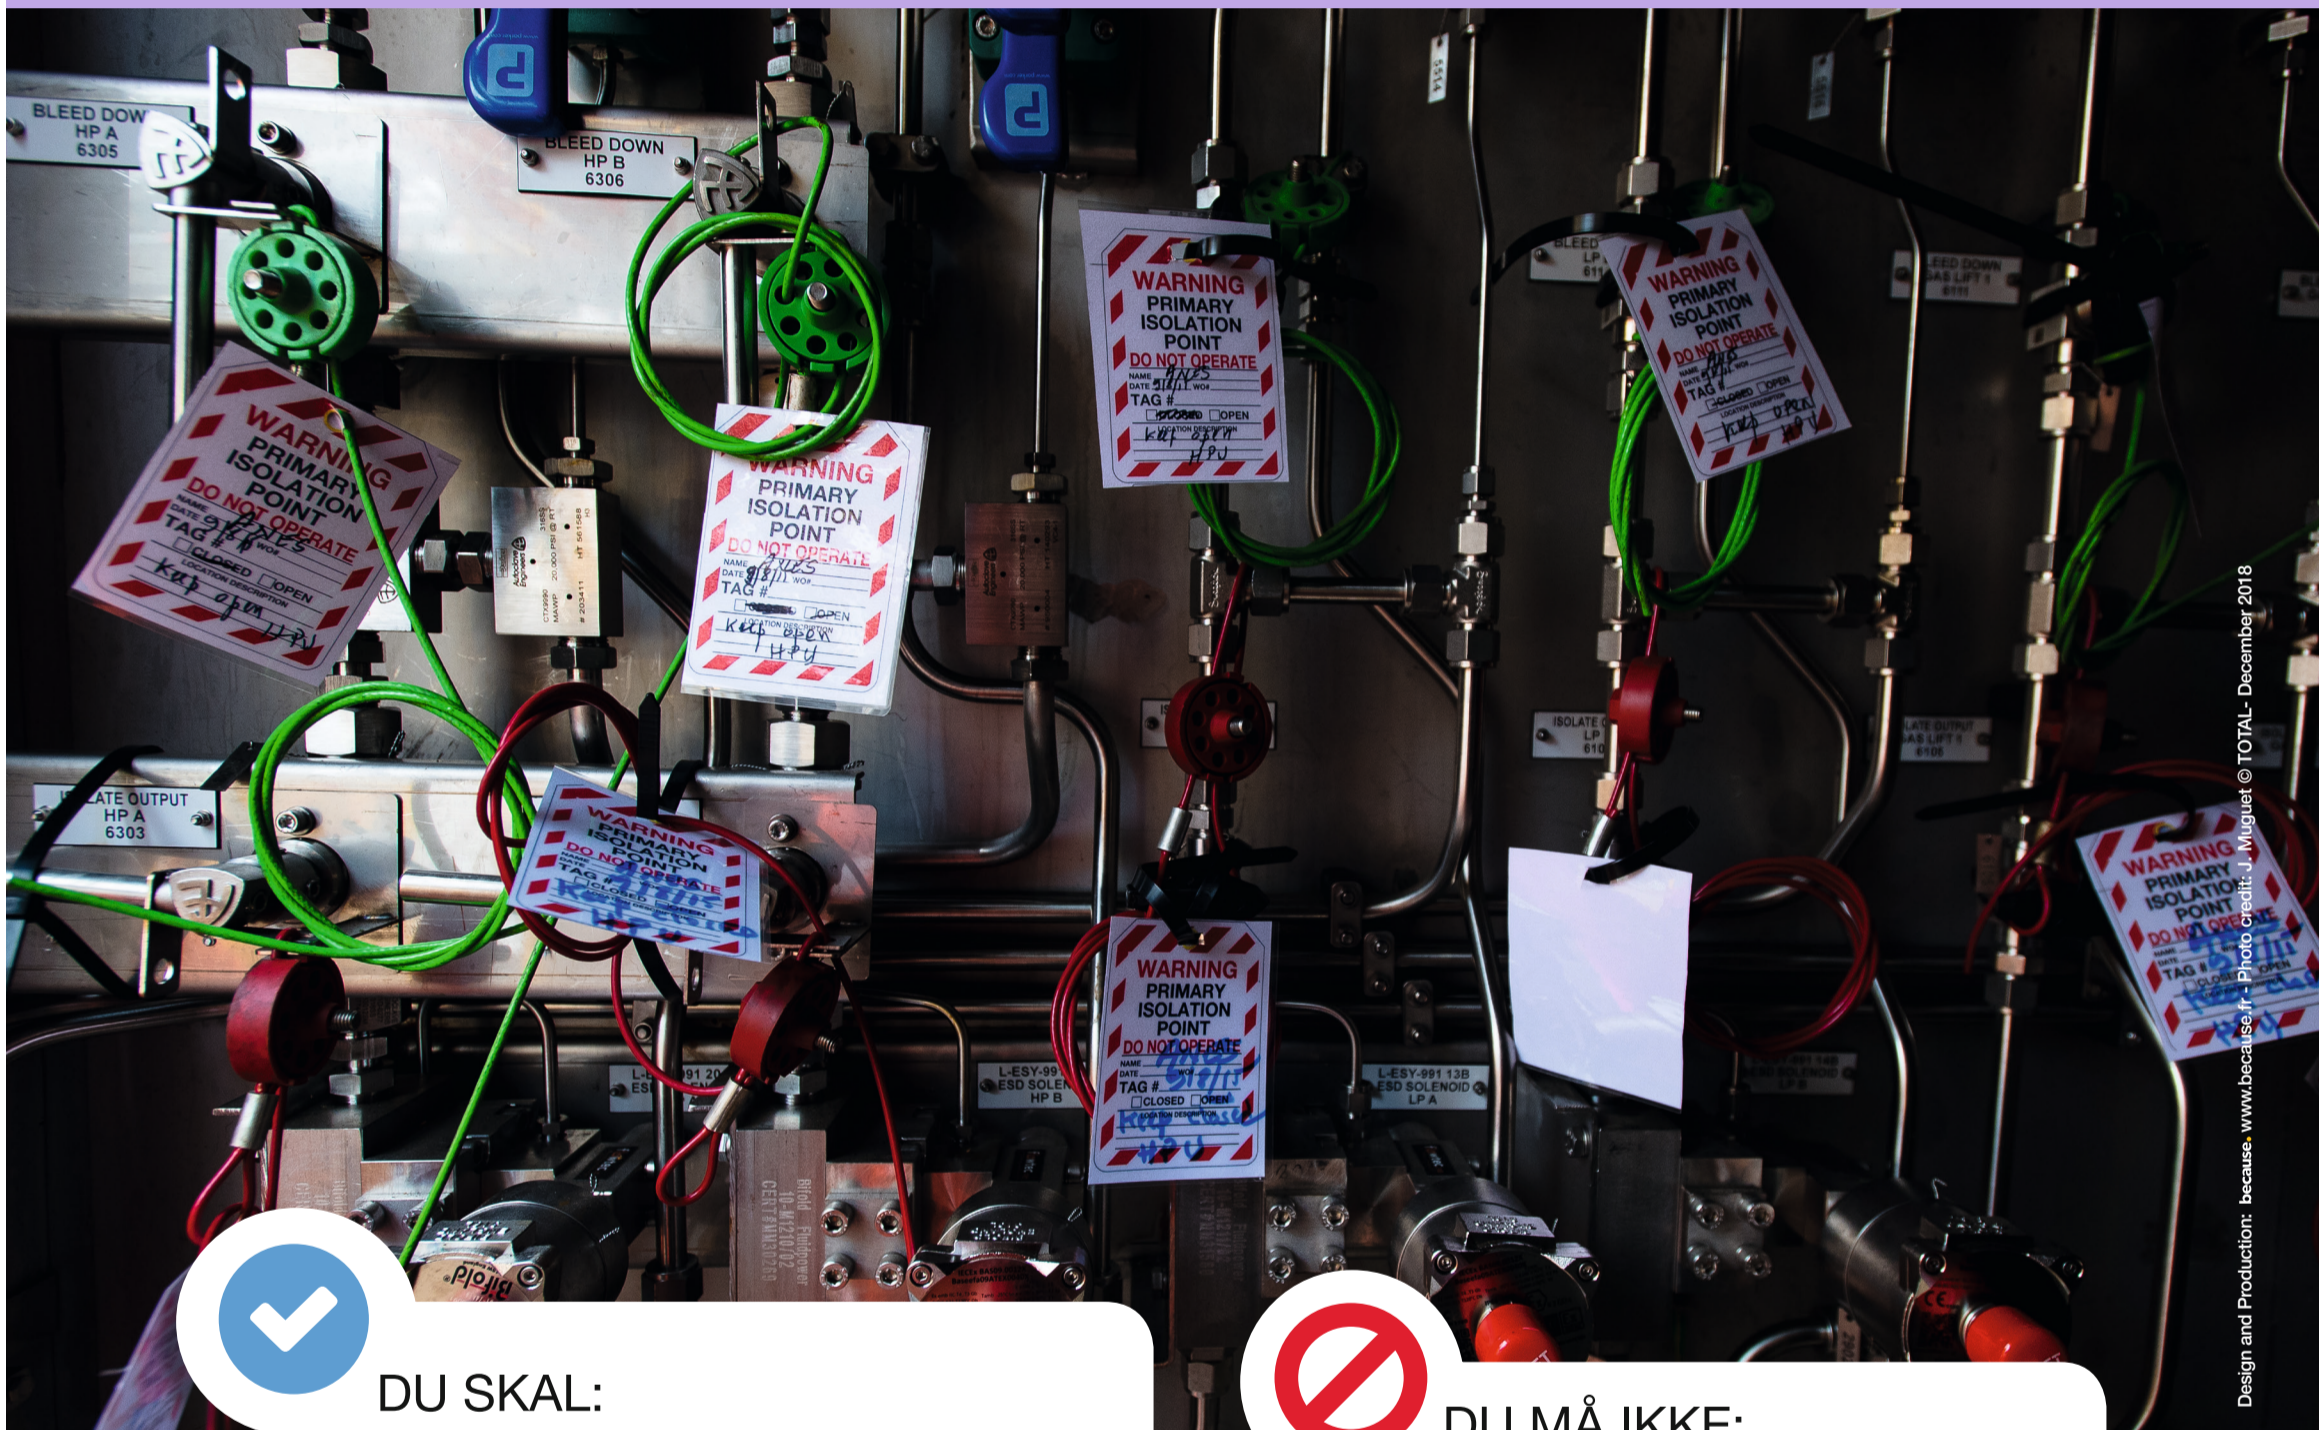

7 ELEKTRISKE SYSTEMER

Jeg forpligter mig til nøje at overholde De Gyldne Regler

Design and Production: because...www.because.fr - Photo credit: J. Muguet © TOTAL - December 2018

DU SKAL:

- Følge isolationsplanen og de overvågningsinstrukser, som følger med arbejdstilladelsen
- Tjekke alle isolationer, låse og tags, før arbejdet påbegyndes, og fjerne dem igen før genopstart

DU MÅ IKKE:

- Påbegynde et job, før du har tjekket, at alle energikilder og væsker er blevet fraisolert (undtagen ved særlig tilladelse)